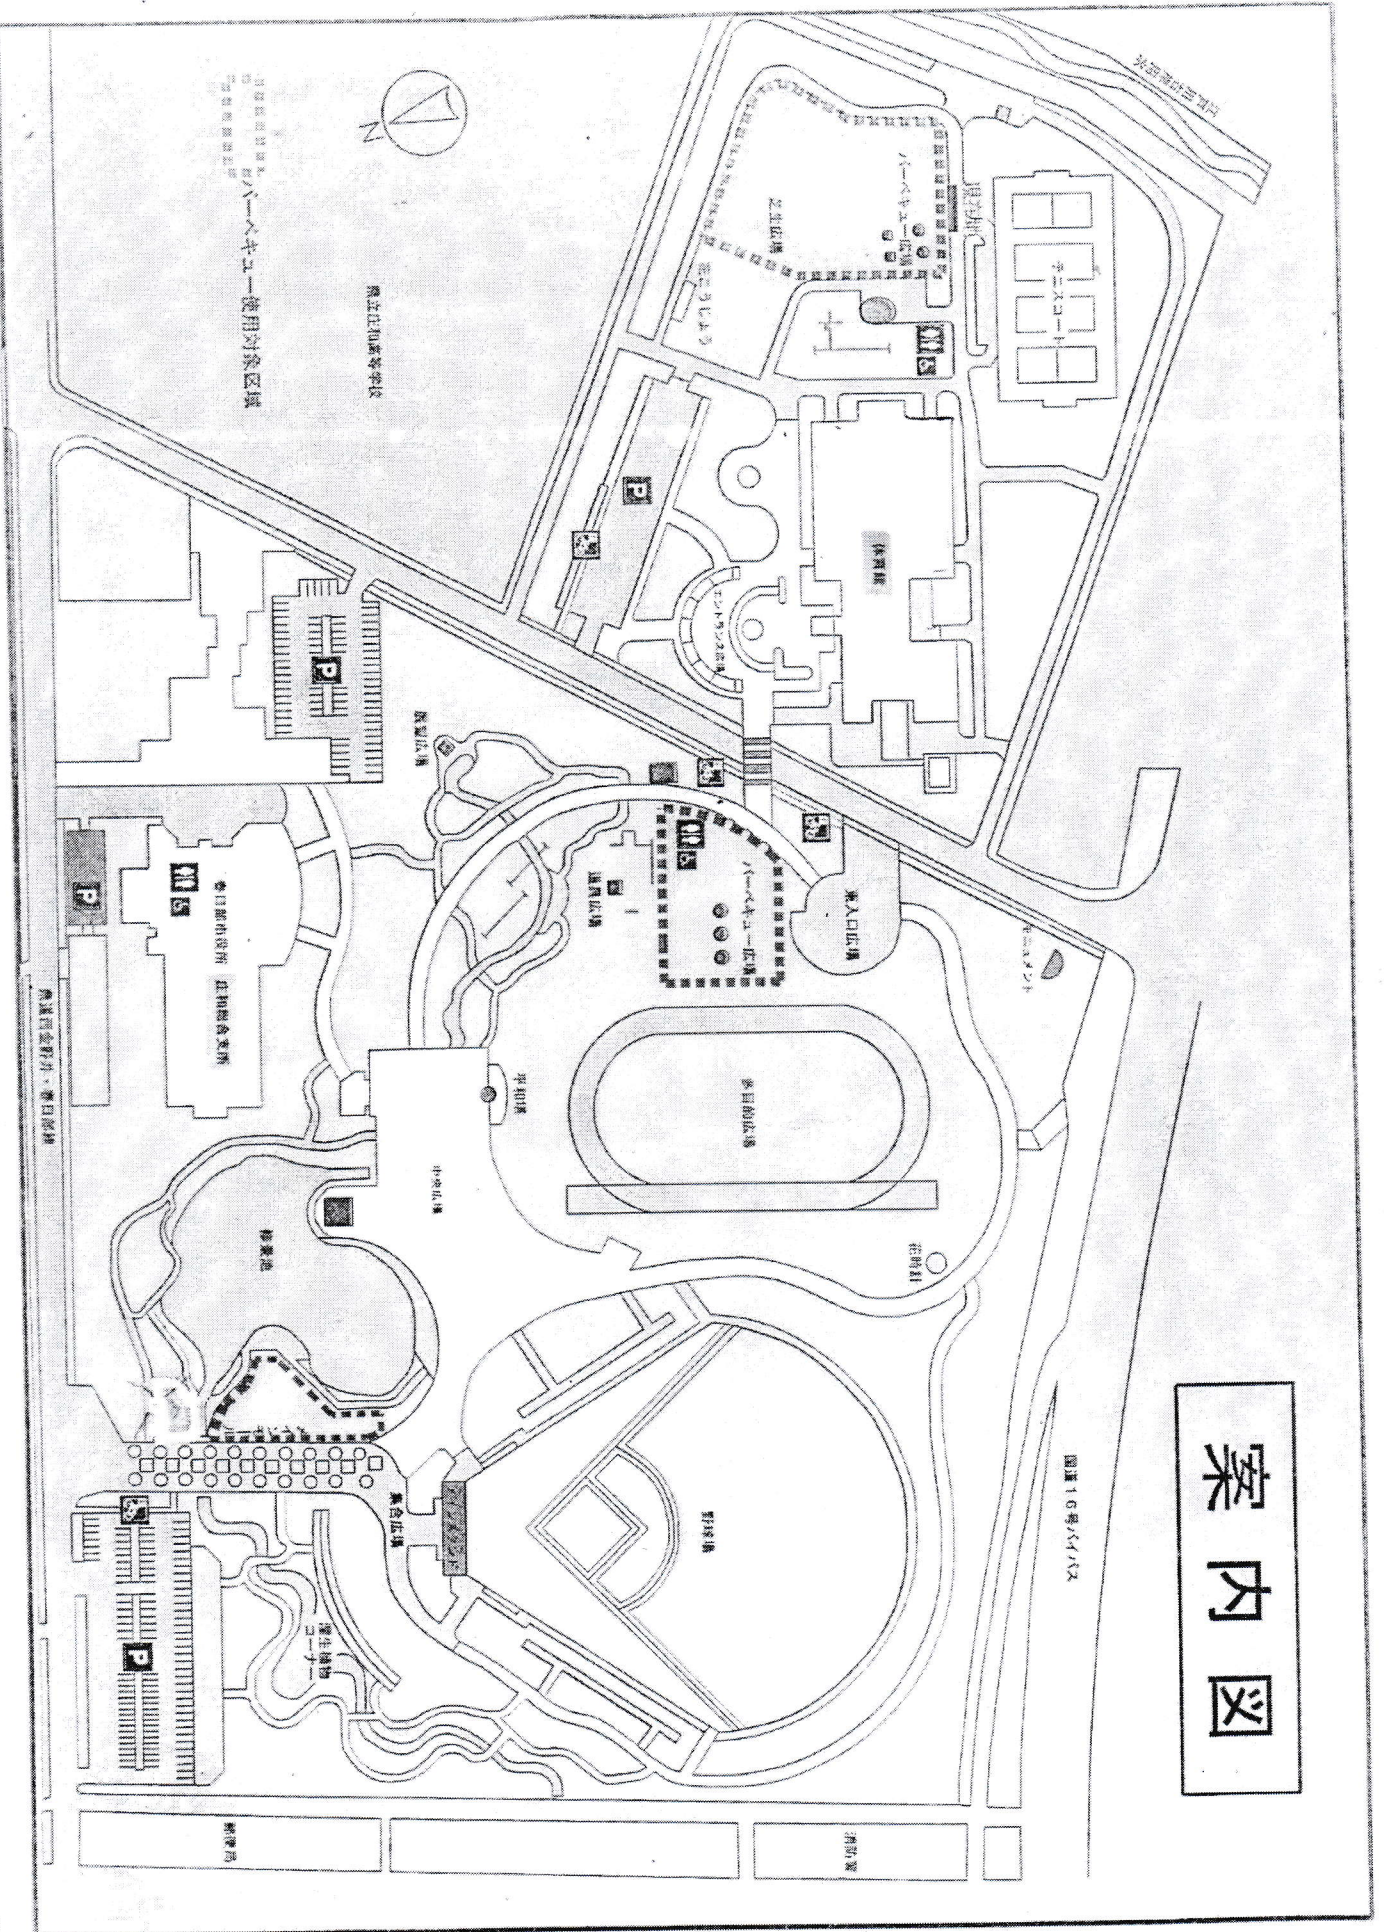

# 案内図

園地16号公園内

図書館  
講義棟  
パーキング使用対象区域

国立筑波大学

前橋市役所  
前橋市立図書館

前橋市役所  
前橋市立図書館

前橋市役所

前橋市役所